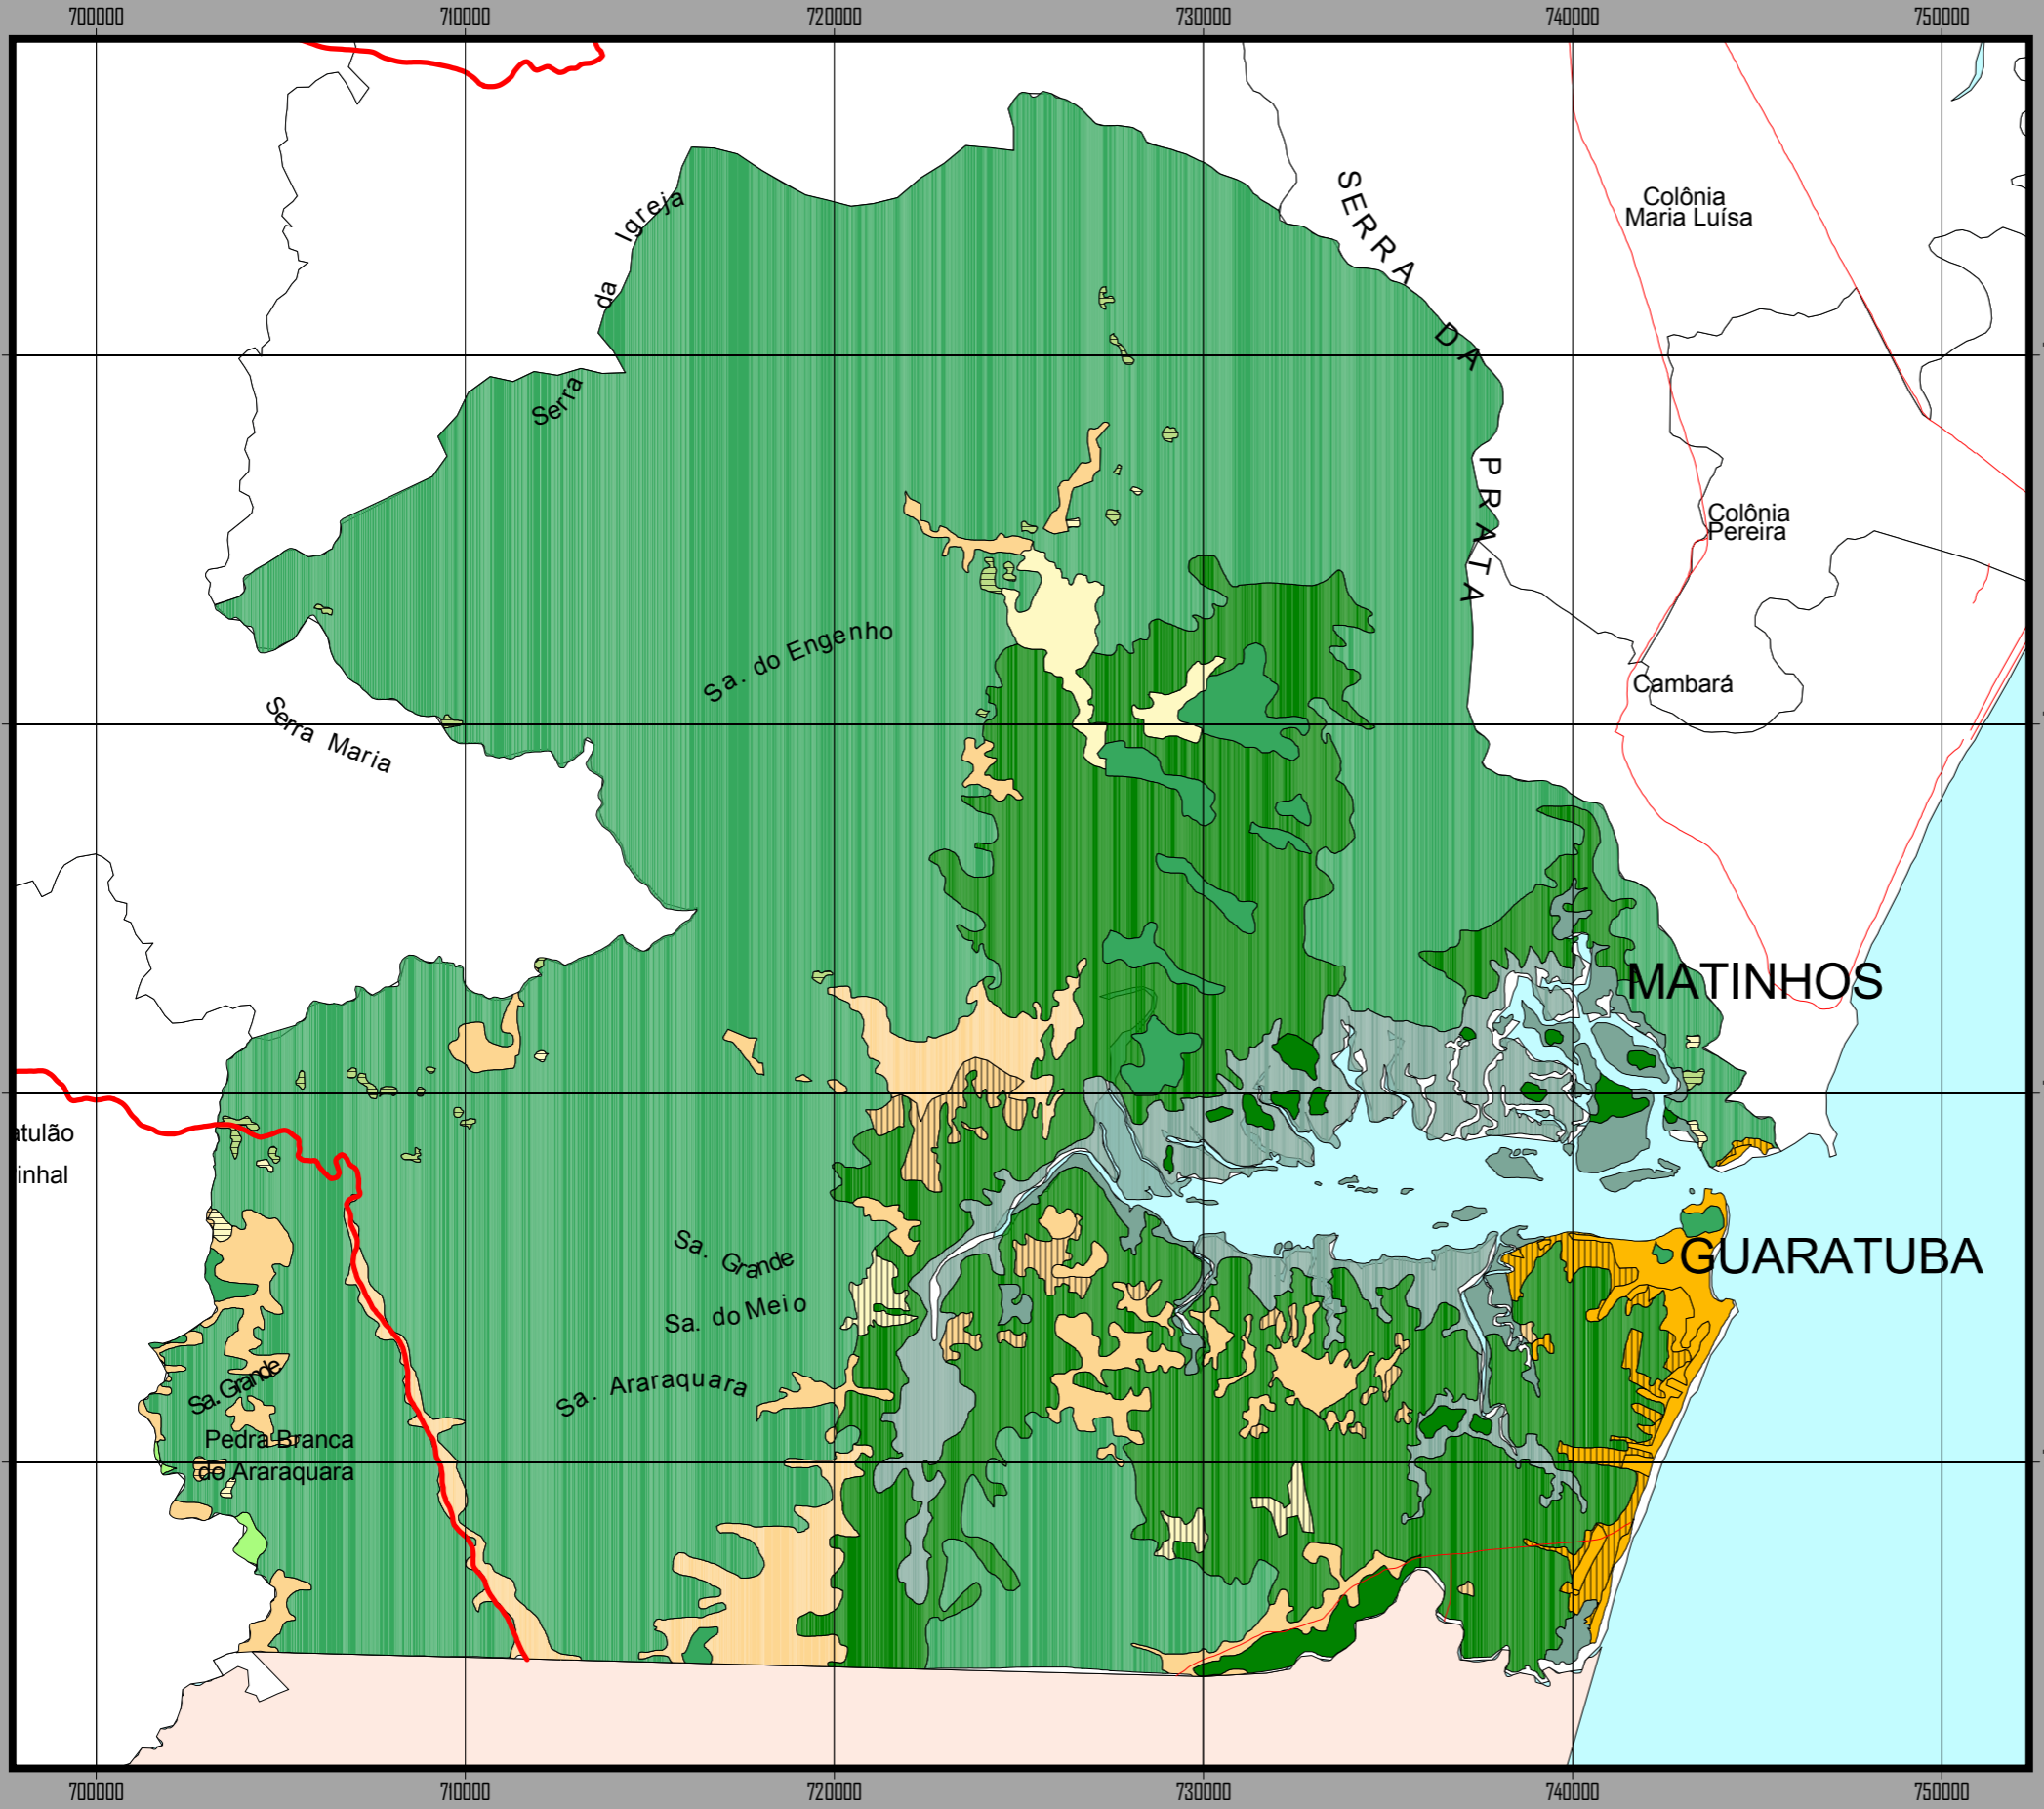

Uso do Solo em 1999 e Alteração no Período 1986-99

Guaratuba

Legenda

- FNS - Floresta Nativa na Serra e no Primeiro Planalto
- FNP - Floresta Nativa na Planície Litorânea
- MAN - Manguezais
- FRA - Áreas Abertas com Fragmentos Florestais
- Alterou de FNS para
- Alterou para
- REF - Reflorestamentos
- Alterou de FNS para
- AAB - Áreas Abertas
- Alterou de FNS para
- Alterou para
- URB - Meio Urbano, Área Urbanizada
- Alterou para
- Alterou de FNS para
- Rodovias Estaduais
- Rodovias Federais
- Ferrovias

GOVERNO DO PARANÁ
SECRETARIA DO MEIO AMBIENTE E RECURSOS HÍDRICOS

COOPERAÇÃO
REPUBLICA FEDERAL DO BRASIL
REPUBLICA FEDERAL DA ALEMANHA

PROTEÇÃO DA FLORESTA ATLÂNTICA